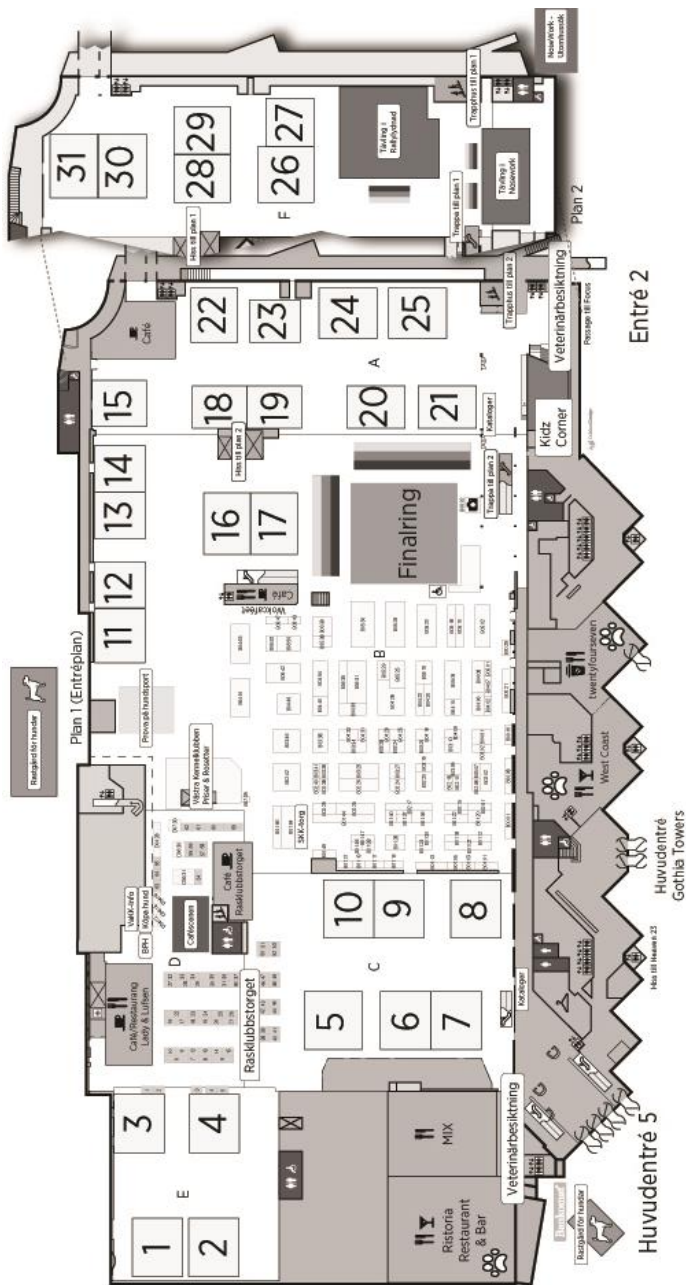

VÄSTRA KENNELKLUBBEN & SVENSKA MÄSSAN

ÖNSKAR ALLA LYCKA TILL I RINGARNA

HITTA RÄTT PÅ SVENSKA MÄSSAN

Inpassering med hund sker i entré 2 (mitt emot Lisebergs huvudentré) och entré 5 (huvudentrén)