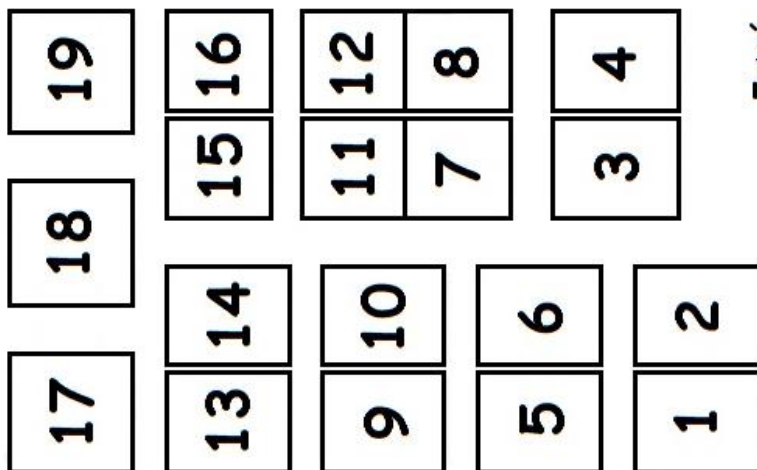

Ring 16 Börjar kl. 09:00

Johnsson John-John

KUVASZ	8
PULI	3
PUMI	15
MUDI	3
JUNIORHANDLING (10-13 år)	3
JUNIORHANDLING (14-17 år)	5
	<u>37</u>

Ring 17 Börjar kl. 09:00

Granaas Hansen Kari, NORGE

BEARDED COLLIE	14
WELSH CORGI CARDIGAN	12
WELSH CORGI PEMBROKE	15
NORSK BUHUND	7
NORSK ÄLGHUND, GRÅ (GRÅHUND)	1
JAPANESE CHIN	15
LÖWCHEN	4
MALTESER	10
	<u>78</u>

TOTALT ANMÄLDA HUNDAR 1045

Ring 18 Börjar kl. 10:00

Finne Leni, FINLAND

VÄSTGÖTASPETS	9
JÄMTHUND	2
SVENSK LAPPHUND	7
LAPSK VALLHUND	1
FINSK LAPPHUND	29
NORBOTTENSPETS	1
	<u>49</u>

Ring 19 Börjar kl. 09:00

Blidh von Schedvin Benny

TYSK SCHÄFERHUND, LÅNGHÄRIG	3
TYSK SCHÄFERHUND, NORMALHÄRIG	9
ENGELSK SETTER	1
GORDONSETTER	3
IRLÄNDSK RÖD OCH VIT SETTER	2
IRLÄNDSK RÖD SETTER	16
KORTHÄRIG VORSTEH	2
STRÄVHÄRIG VORSTEH	2
UNGERSK VIZSLA, KORTHÄRIG	2
WEIMARANER, KORTHÄRIG	6
WEIMARANER, LÅNGHÄRIG	1
DRENTSCHE PATRIJSHOND	2
STABIJHOUN	4
POINTER	2
KLEINER MÜNSTERLÄNDER	1
GROSSER MÜNSTERLÄNDER	1
BRETON	4
	<u>61</u>

RINGPLACERING

Entré

Veterinär