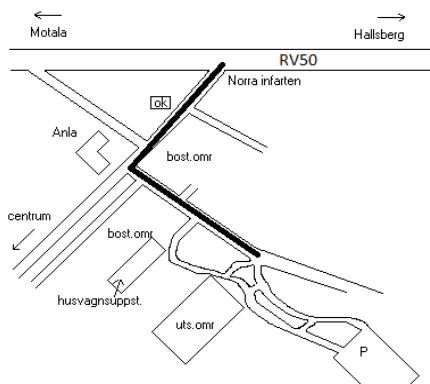

Ring 16 Börjar kl. 09:00

Stafberg Carl Gunnar

PARSON RUSSELL TERRIER	9
WEST HIGHLAND WHITE TERRIER	15
SEALYHAMTERRIER	1
SKOTSK TERRIER	5
AMERICAN HAIRLESS TERRIER	1
KERRY BLUE TERRIER	6
NORFOLKTERRIER	7
NORWICHTERRIER	4
SKYETERRIER	2
TERRIER BRASILEIRO	1
LAKELANDTERRIER	4
MINIATYRBULLTERRIER	6
YORKSHIRETERRIER	19
	80

Ring 17 Börjar kl. 10:00

Sandberg Gunilla

POLSKI OWCZAREK NIZINNY	9
WELSH CORGI CARDIGAN	28
WELSH CORGI PEMBROKE	13
	50

Ring 17 Börjar kl. 13:00

Bernhed Uhlén Amanda

JUNIORHANDLING (10-13 år)	2
JUNIORHANDLING (14-17 år)	6
	8

Ring 18 Börjar kl. 09:00

Schepers Joo, HOLLAND

WEIMARANER, KORTHÄRIG	5
WEIMARANER, LÅNGHÄRIG	2
UNGERSK VIZSLA, KORTHÄRIG	2
POINTER	7
PERDIGUEIRO PORTUGUES	1
KORTHÄRIG VORSTEH	7
KLEINER MÜNSTERLÄNDER	6
GROSSER MÜNSTERLÄNDER	1
BRACCO ITALIANO	7
STABIJHOUN	9
BRETON	1
GORDONSETTER	6
IRLÄNDSK RÖD OCH VIT SETTER	1
IRLÄNDSK RÖD SETTER	15
	70