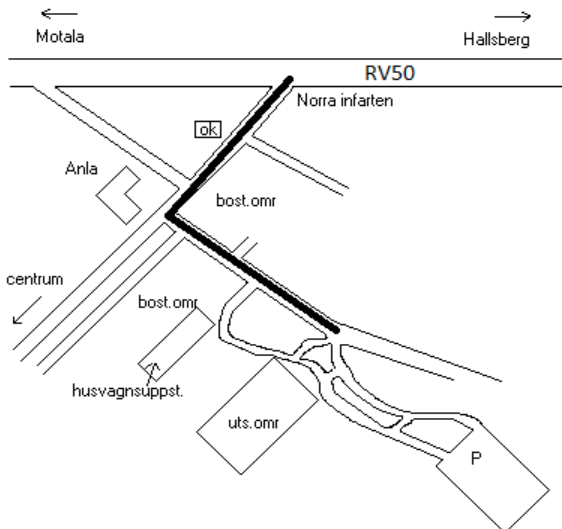

Så här hittar du till utställningsområdet

Adress:
Solbergavägen 2,
Askersund

RT90

X: 6529709, Y:1449276

WGS84

Lat N 58° 53' 10"

Lon E 14° 55' 31"

Decimal:

58.8863, 14.9255