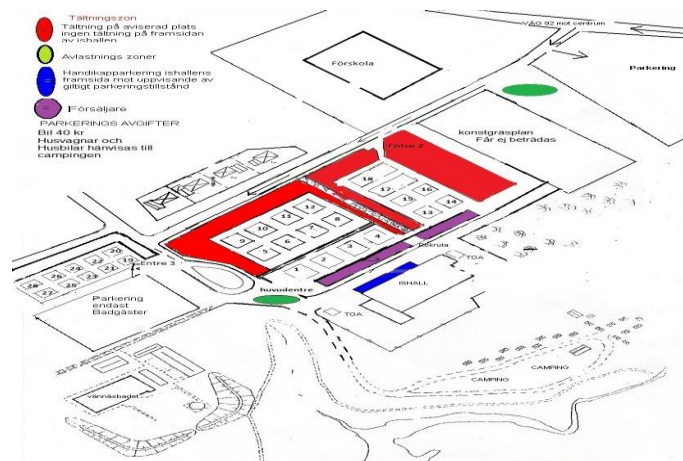

DOMARBYTE SÖNDAG

FRÅN DOMARE	RAS	TILL DOMARE
JÖNSSON EVA	RHODESIAN RIDGEBACK	CHRISTIANSEN FRANK
BLOMQVIST ZORICA	LANDSEER	ALMGREN HANS
BLOMQVIST ZORICA	PINSCHER	ALMGREN HANS
BLOMQVIST ZORICA	DVÄRGSCHNAUZER, VIT	MELLA MARIA
BLOMQVIST ZORICA	DVÄRGSCHNAUZER, SVART	MELLA MARIA
BLOMQVIST ZORICA	DVÄRGSCHNAUZER, PEPPAR & SALT	MELLA MARIA
BLOMQVIST ZORICA	DVÄRGSCHNAUZER, SVART & SILVER	MELLA MARIA
BLOMQVIST ZORICA	SCHNAUZER, SVART	MELLA MARIA
BLOMQVIST ZORICA	SCHNAUZER, PEPPAR & SALT	MELLA MARIA
BLOMQVIST ZORICA	RIESENSCHNAUZER, SVART	MELLA MARIA
BLOMQVIST ZORICA	PRESA CANARIO	ALMGREN HANS
BLOMQVIST ZORICA	BOXER	ALMGREN HANS
BLOMQVIST ZORICA	BULLMASTIFF	ALMGREN HANS
BLOMQVIST ZORICA	HOVAWART	ALMGREN HANS
BLOMQVIST ZORICA	BROHOLMER	ALMGREN HANS
BLOMQVIST ZORICA	SHAR PEI	ALMGREN HANS

GRUPPDOMARE, söndag

Bästa valp: Aleksandra Palumbo

Bästa veteran: Hans Almgren

Bästa uppfödargrupp: Frank Christiansen, Norge

Bästa junior: Rui Oliveira, Portugal

Grupp 2: Maria Mella, Portugal

Grupp 3: Cindy Pettersson

Grupp 4: Eva Jönsson

Grupp 6: Liz-Beth C Liljeqvist

Grupp 8: Luis Catalan, Portugal

Best in Show: Hans Almgren

Finaltävlingarna börjar så snart bedömningen är klar i samtliga ringar.