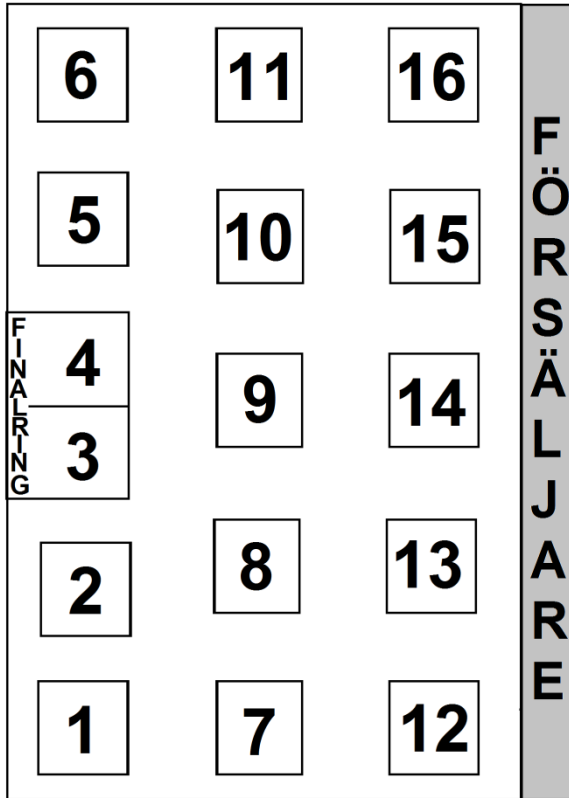

RINGPLACERING

PRISMONTER   INGÅNG