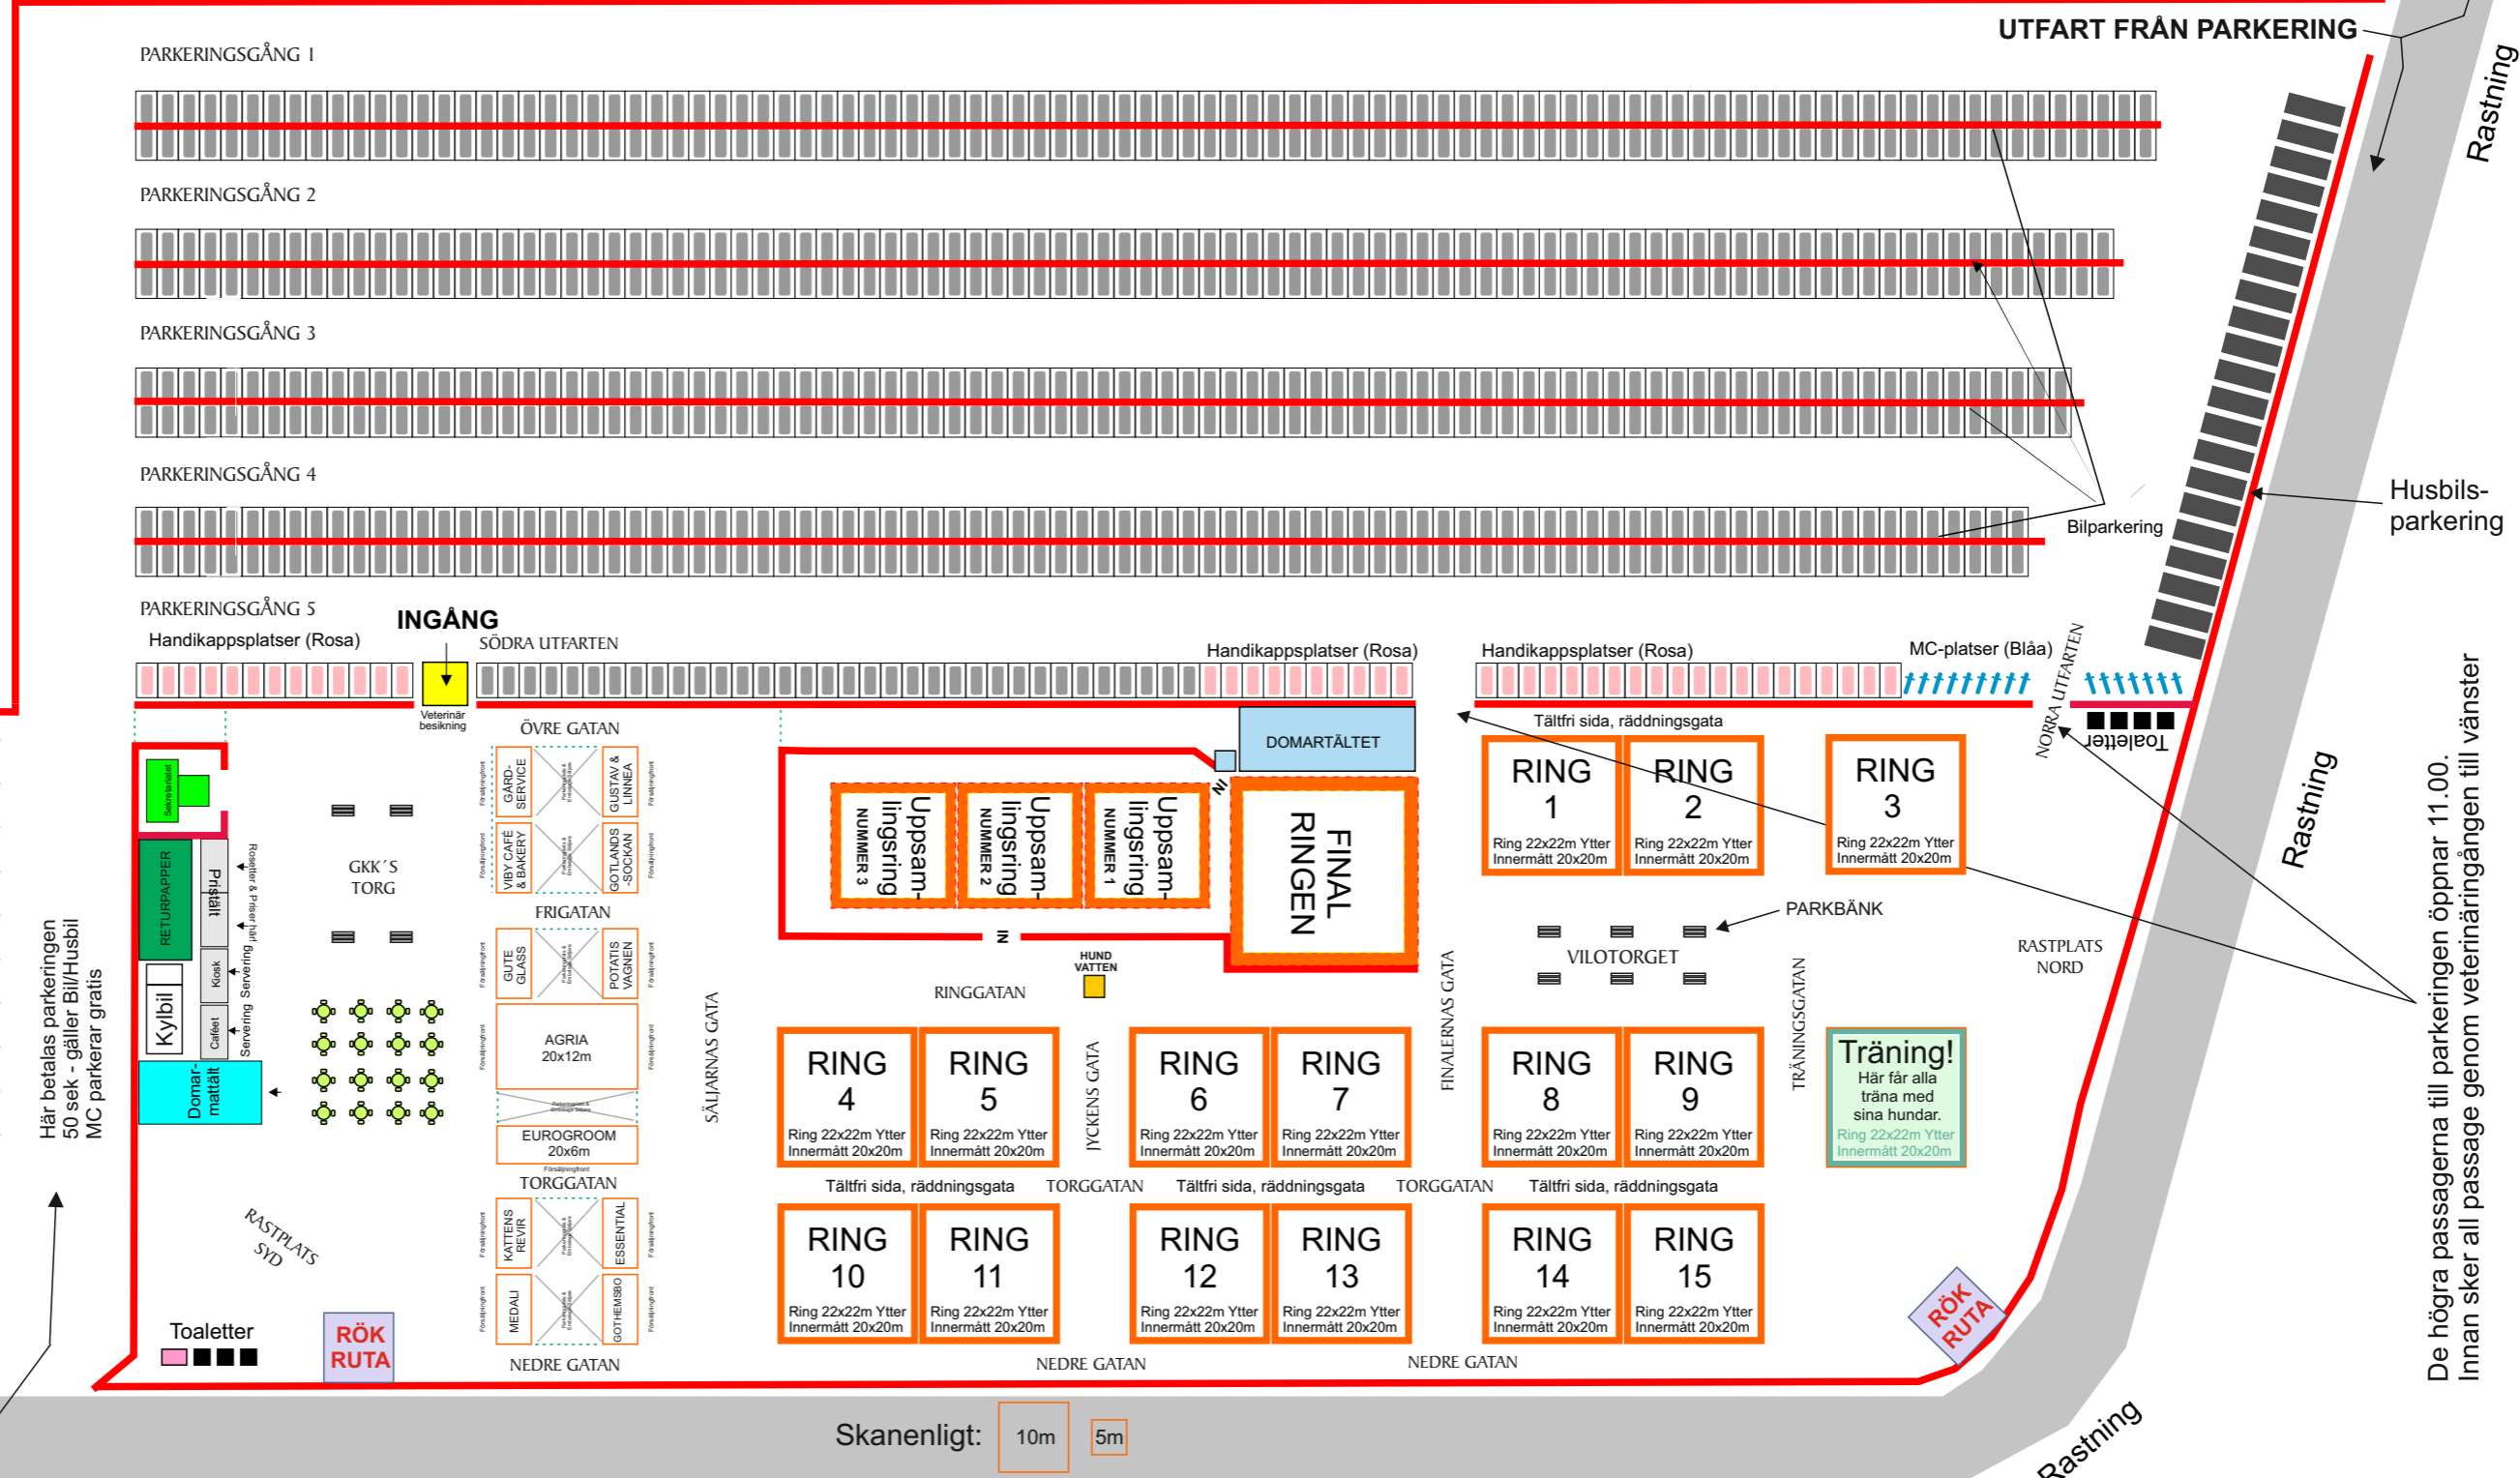

Varmt välkomna till Gotland Dog Show 2022

Grönt Centrum ligger i Romakloster cirka 3 mil söder om Visby.

Ingen övernattnig får ske med husbilar inom området Grönt Centrum.

Ni besiktigar era hundar vid Södra utfarten på kartan.

Tänk på värmen för era hundar, ha alltid friskt vatten vid buren, platsen där ni är med djuren.

Vi tar upp allt efter våra djur, gäller hela området.

Latrinsopor kastas vid våra bägge rastplatser, Nord & Syd inne på utställningsområdet.

Där finner ni även några av våra toaletter.

Vägen till Romavägen / Roma eller Visby

Rastrning

Rastrning

Kartan är skanenlig enligt de måttenheter som ni finner nere på grusvägen (markerat 5 & 10 m)

Funktionärsparkering till vänster bakom klubbens container enligt bild (Roadhogs ansvarig för parkering)

De högra passagera till parkeringen öppnar 11.00. Innan sker all passage genom veterinärängan till vänster