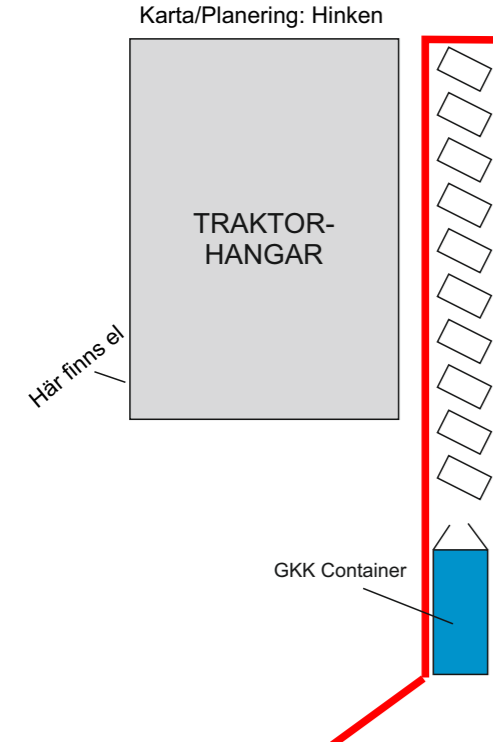

Där finner ni även några av våra toaletter.

Vägen till Romavägen / Roma eller Visby

Rastrning

Rastrning

Kartan är skanenlig enligt de måttenheter som ni finner nere på grusvägen (markerat 5 & 10 m)

Funktionärsparkering till vänster bakom klubbens container enligt bild (Roadhogs ansvarig för parkering)