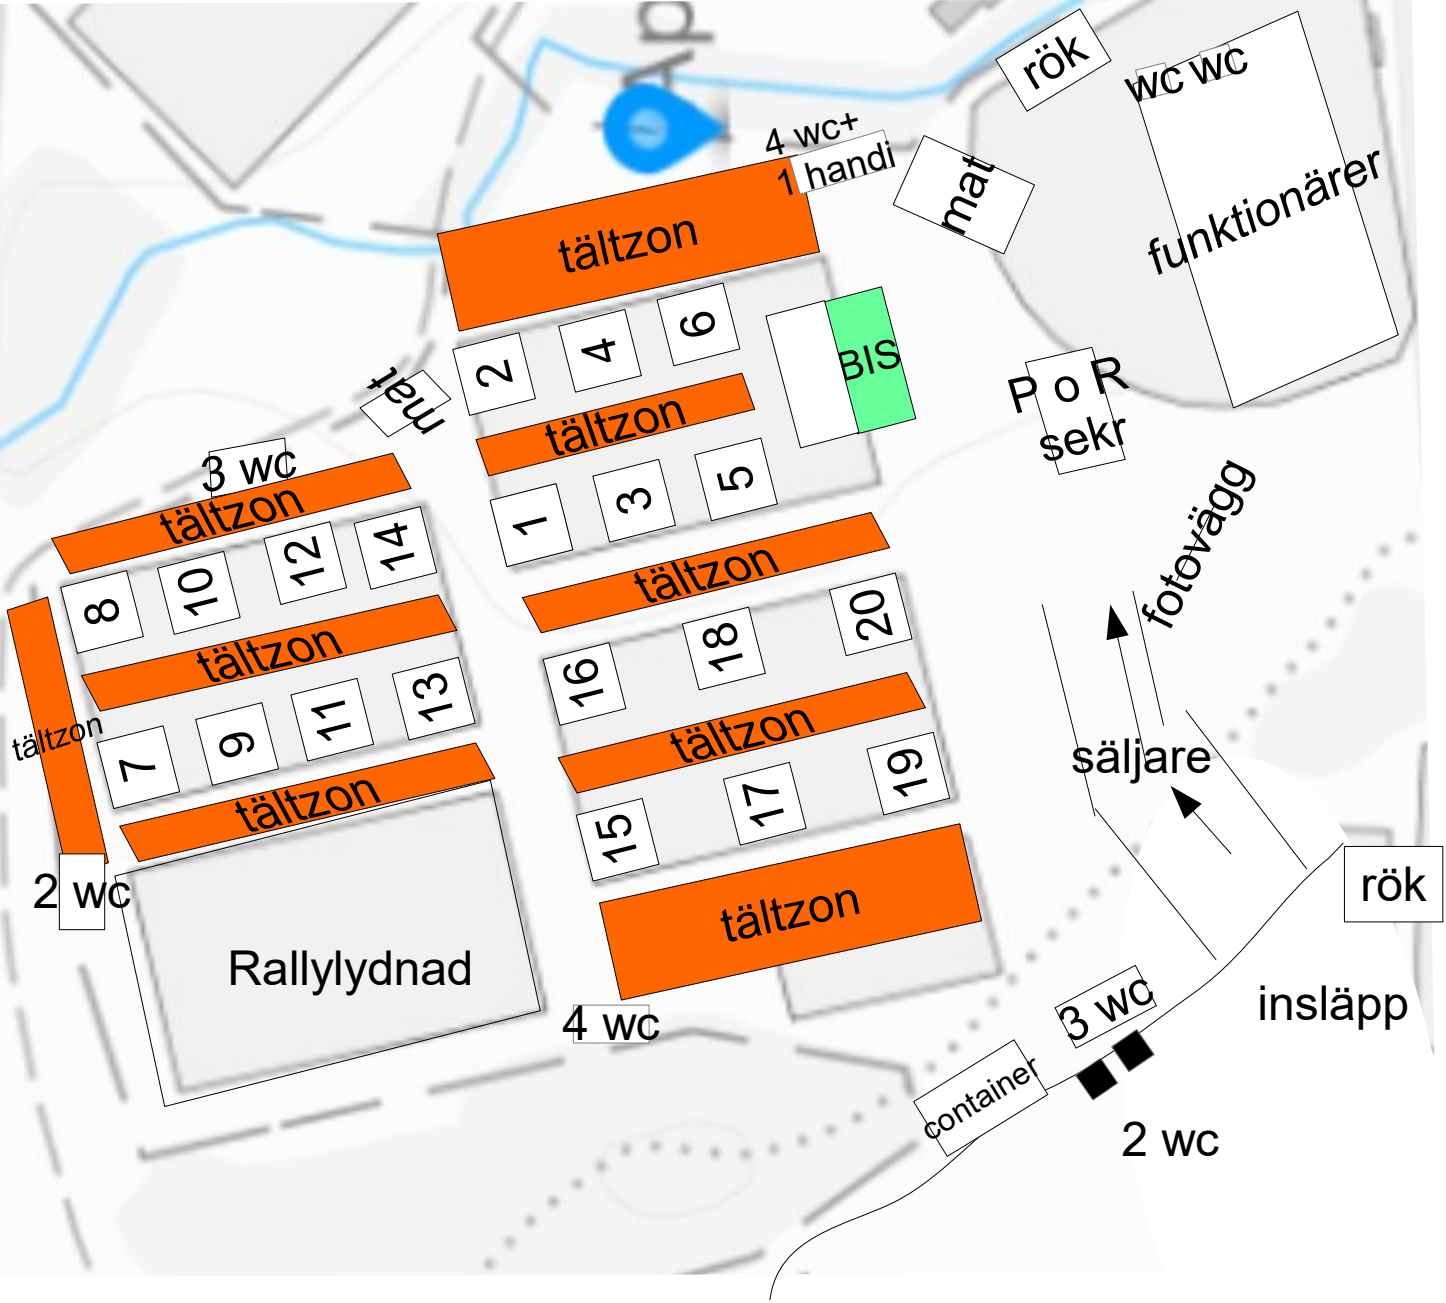

Norrleden

3 WC  
tältzon  
8 10 12 14  
tältzon  
7 9 11 13  
tältzon  
2 WC  
Rallylydnad

4 WC+  
1 handi  
tältzon  
2 4 6  
tältzon  
1 3 5  
BIS  
tältzon  
16 18 20  
tältzon  
15 17 19  
tältzon  
4 WC

rök  
WC WC  
funktionärer  
mat  
P o R  
sekr  
fotovägg  
säljare  
rök  
insläpp  
3 WC  
2 WC  
container